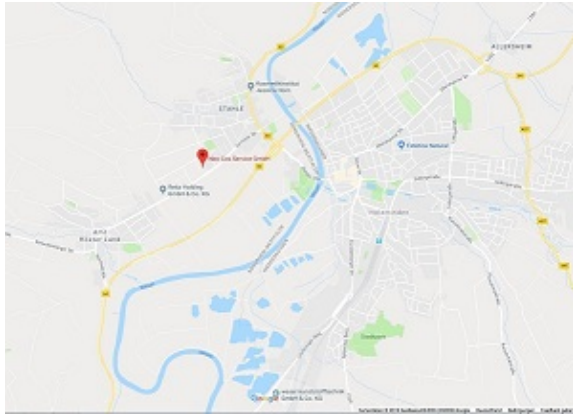

Kontakt

Neo Cos Service GmbH
Im Wesertal 1a
37671 Höxter
Telefon: 0 55 31 / 43 98

E-Mail: kontakt@neocos.com

[zu Google Maps \(externer Link\) --->](#)

Anfahrtsbeschreibung:

Von Dortmund kommend nehmen Sie bitte die A 44 (Dortmund - Kassel) und fahren am AB-Kreuz Wünnenberg/Haaren auf die A 33 in Richtung Paderborn. Am AB-Kreuz Paderborn/Zentrum abfahren auf die B64 in Richtung Höxter. Ab jetzt folgen Sie der B64, fahren durch Höxter in Richtung Holzminden und bleiben auf der Schnellstraße bis zur Ausfahrt Stahle/Holzminden. Hier die Schnellstraße verlassen.

Am Ausfahrtsende links Richtung Stahle biegen Sie an der ersten Ampel links in die Corveyer Straße ein.

Unmittelbar nach dem Ortsausgangsschild Stahle fahren Sie rechts in die Einfahrt der Neo Cos Service GmbH.