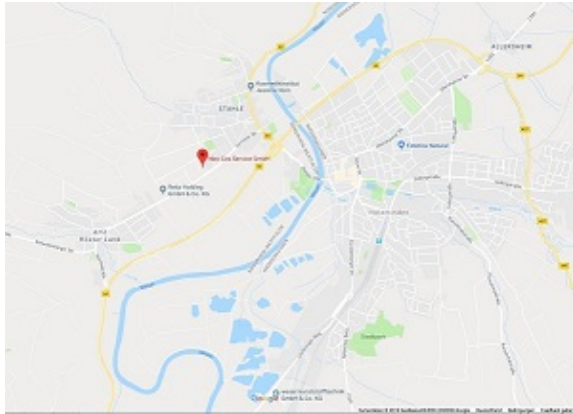

Kontakt

Neo Cos Service GmbH
Im Wesertal 1a
37671 Höxter
Telefon: 0 55 31 / 43 98

E-Mail: kontakt@neocos.com

[zu Google Maps \(externer Link\) --->](#)

Anfahrtsbeschreibung:

Von Dortmund kommend nehmen Sie bitte die A 44 (Dortmund - Kassel) und fahren am AB-Kreuz Wünnenberg/Haaren auf die A 33 in Richtung Paderborn. Am AB-Kreuz Paderborn/Zentrum abfahren auf die B64 in Richtung Höxter. Ab jetzt folgen Sie der B64, fahren durch Höxter in Richtung Holzminden und bleiben auf der Schnellstraße bis zur Ausfahrt Stahle/Holzminden. Hier die Schnellstraße verlassen.

Am Ausfahrtsende links Richtung Stahle biegen Sie an der ersten Ampel links in die Corveyer Straße ein.

Unmittelbar nach dem Ortsausgangsschild Stahle fahren Sie rechts in die Einfahrt der Neo Cos Service GmbH.